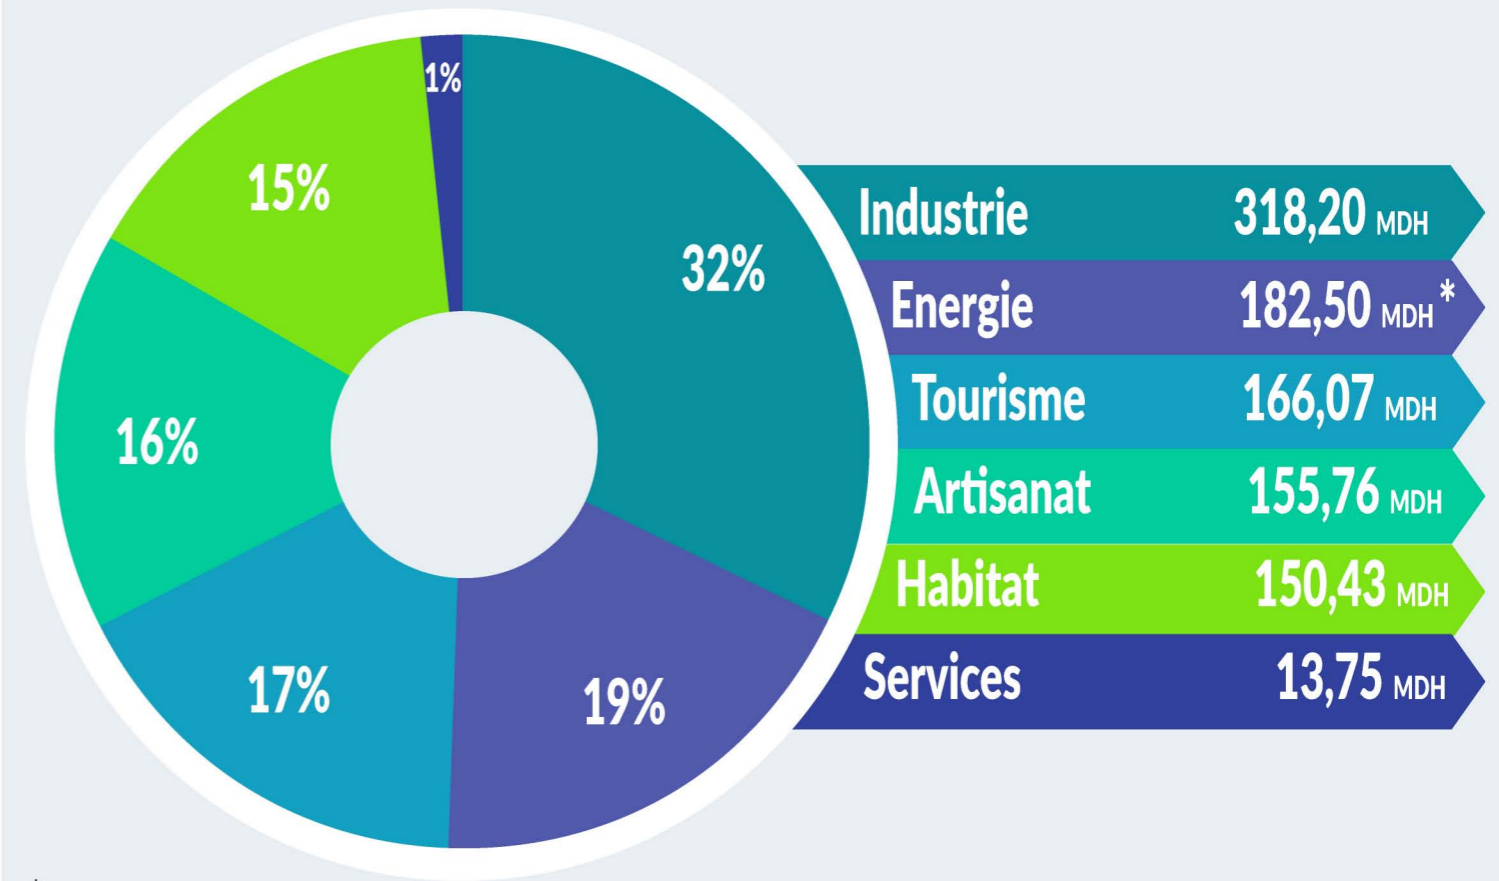

Guelmim Oued-Noun : LA COMMISSION RÉGIONALE D'INVESTISSEMENT APPROUVE DES PROJETS D'INVESTISSEMENT DE PLUS DE 994 MDH DEVANT CRÉER PRÈS DE 962 EMPLOIS DIRECTS

#BILAN_2017

Répartition sectorielle

* La Commission Régionale d'Investissement a émis son accord de principe pour l'implantation d'un mât de mesures pour le lancement des études techniques afférentes à la réalisation d'un parc éolien et ce, pour un investissement projeté de 2,5 Milliards de Dh.

Répartition territoriale

guelmiminvest.ma @guelmiminvest guelmiminvest