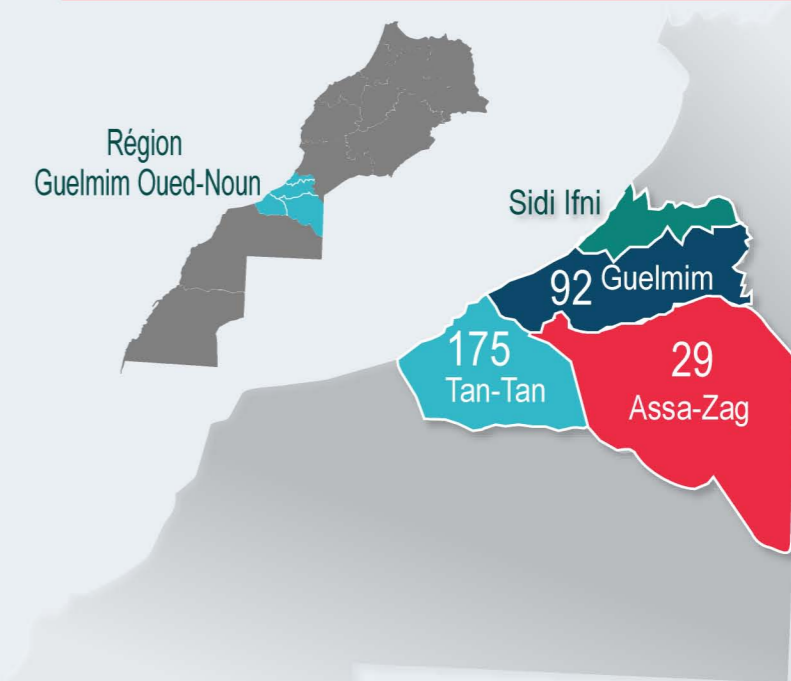

Région Guelmim Oued-Noun :

HAUSSE DE 60% DU NOMBRE D'ENTREPRISES CRÉÉES EN 2017

#BILAN_2017

Création de

296 Nouvelles entreprises en 2017

+60% par rapport à l'année 2016
185 créations

Création de

plus de **924** opportunités d'emploi

Répartition par Province

guelmiminvest.ma @guelmiminvest You Tube guelmiminvest