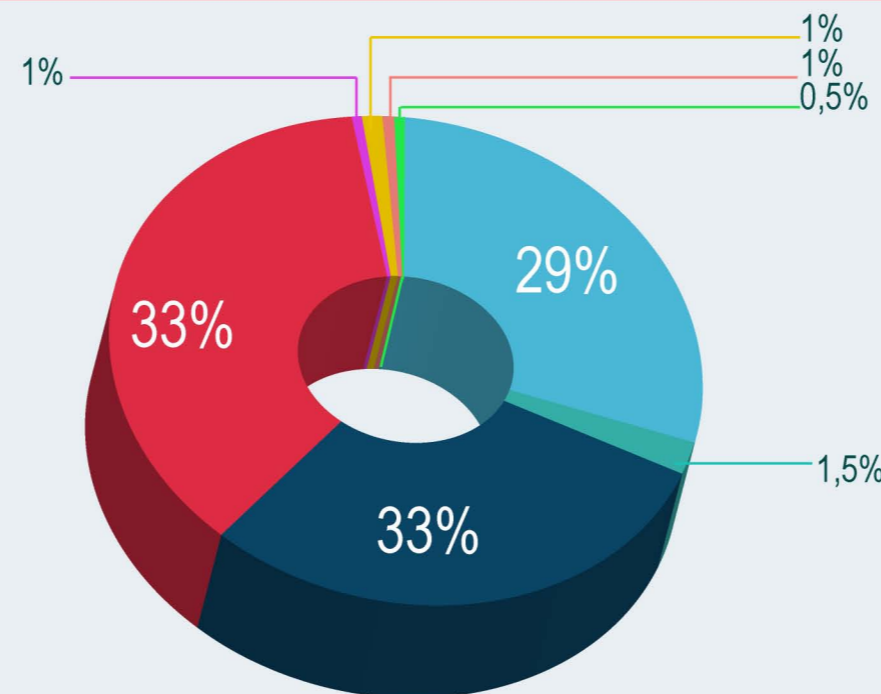

Répartition par Secteurs d'Activités

■ SERVICES DIVERS ■ COMMERCE ■ INDUSTRIE
■ BTP ■ ARTISANAT ■ AGRICULTURE & PÊCHE
■ TOURISME ■ ÉNERGIE & MINES