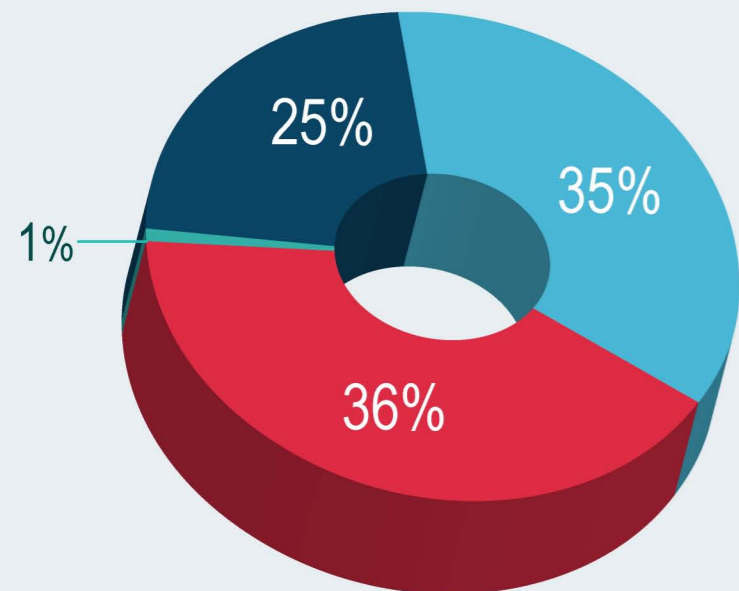

Région Guelmim Oued-Noun :

HAUSSE DE 60% DU NOMBRE D'ENTREPRISES CRÉÉES EN 2017

#BILAN_2017

Création de

296 Nouvelles entreprises en 2017

+60% par rapport à l'année 2016
185 créations

Création de

plus de **924** opportunités d'emploi

Délivrance de

443 Certificats Négatifs

Répartition par Nature Juridique

■ SNC ■ SARL ■ Personne Physique ■ GIE